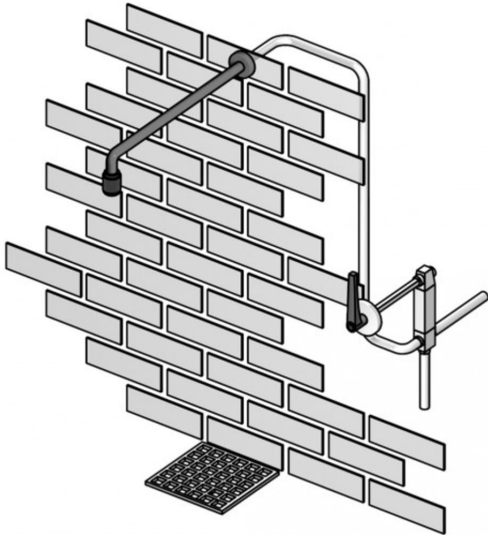

Frostsichere Notdusche - manuelle Betätigung (Wandmontage)

- Material: Messing (pulverbeschichtet)
- Ausladung: 500 mm
- Wasseranschluss: 3/4-Zoll-IG
- Volumenstrom: 60 Liter / Minute

- nach **BGI/GUV-I 850-0, DIN 12899-3, DIN EN 15154-1 und ANSI Z358.1-2004**

Material	Farbe	Artikelnummer
Messing (pulverbeschichtet)	grün	BR885085

Dieses Datenblatt wurde am 04.03.2024 automatisch erstellt. Änderungen nach diesem Zeitpunkt sind vorbehalten.