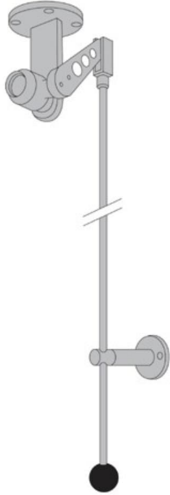

Zugstangenventil für Notduschen (Deckenmontage Aufputz)

- Material: Edelstahl / Zugstange aus Edelstahl (poliert)
- Länge: 1350 mm
- Öffnungswinkel: 90°
- Wasseranschluss: 3/4-Zoll-IG
- Volumenstrom: 60 Liter / Minute

- **nach BGI/GUV-I 850-0, DIN EN 15154-1, DIN 12899-3, ANSI Z358.1-2004 und DIN-DVGW geprüft**

Material	Artikelnummer
Edelstahl	BR024995

Dieses Datenblatt wurde am 04.03.2024 automatisch erstellt. Änderungen nach diesem Zeitpunkt sind vorbehalten.