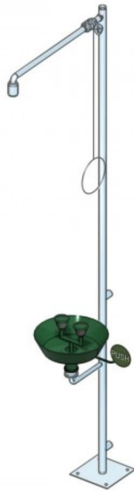

Notdusche mit Zugstange und Sicherheitsaugendusche (Bodenmontage) - Typ II

- Material: Messing (pulverbeschichtet) oder Edelstahl (poliert) / Zugstange aus Stahl (pulverbeschichtet)
 - Ausladung: 655 mm / Gesamthöhe: 2300 mm
 - Wasseranschluss: 1 1/4-Zoll-IG
 - Volumenstrom: 50 Liter / Minute
-
- nach **DIN EN 15154-1, DIN EN 15154-2, ANSI Z358.1-2004** und **DIN-DVGW** geprüft

Verfügbare Varianten

Material	Farbe	Artikelnummer
Messing (pulverbeschichtet)	grün	BR837585
Edelstahl (poliert)	silber	BR837595

Dieses Datenblatt wurde am 04.03.2024 automatisch erstellt. Änderungen nach diesem Zeitpunkt sind vorbehalten.