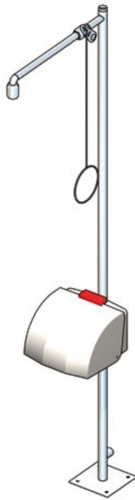

## Notdusche mit Zugstange und Gesichts-/Augendusche (Bodenmontage) - Typ II

- Material: Messing (pulverbeschichtet) oder Edelstahl (poliert) / Zugstange aus Stahl (pulverbeschichtet)
  - Ausladung: 655 mm / Gesamthöhe: 2300 mm
  - Wasseranschluss: 1 1/4-Zoll-IG
  - Volumenstrom: 50 Liter / Minute
- 
- **nach DIN EN 15154-1, DIN EN 15154-2, ANSI Z358.1-2004 und DIN-DVGW geprüft**

### Verfügbare Varianten

Material	Farbe	Artikelnummer
Messing (pulverbeschichtet)	grün	BR838085
Edelstahl (poliert)	silber	BR838095

Dieses Datenblatt wurde am 04.03.2024 automatisch erstellt. Änderungen nach diesem Zeitpunkt sind vorbehalten.