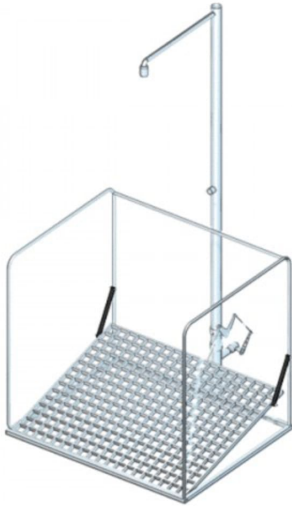

## Notdusche mit umliegendem Schutzkorb

- Material: Edelstahl (poliert)
- Maße: 2300 x 850 x 900 mm (H x B x T)
- Wasseranschluss: 1-Zoll-AG
- Volumenstrom: 75 Liter / Minute

- nach DIN EN 15154-1, DIN 12899-3 und ANSI Z358.1-2004

Material	Volumenstrom	Artikelnummer
Edelstahl	75 Liter / Minute	BR888095

Dieses Datenblatt wurde am 04.03.2024 automatisch erstellt. Änderungen nach diesem Zeitpunkt sind vorbehalten.