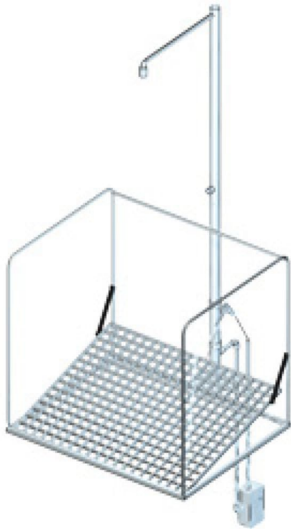

## Frostsichere Notdusche mit umliegendem Schutzkorb - Unterflurauslösung

- Material: Edelstahl (poliert)
- Maße: 2300 x 850 x 900 mm (H x B x T)
- Wasseranschluss: 3/4-Zoll-AG
- Volumenstrom: 75 Liter / Minute

- nach DIN EN 15154-1, DIN 12899-3 und ANSI Z358.1-2004

Material	Volumenstrom	Artikelnummer
Edelstahl	75 Liter / Minute	BR888395

Dieses Datenblatt wurde am 04.03.2024 automatisch erstellt. Änderungen nach diesem Zeitpunkt sind vorbehalten.