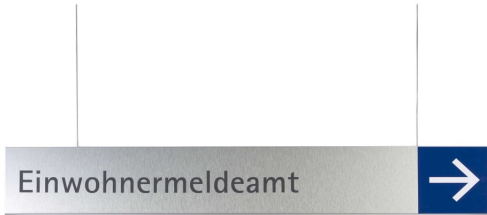

RIO Deckenhänger

- Material: Aluminium (silber eloxiert)
- Beschriftungsfläche: Aluminiumverbundplatte 3mm (Edelstahloptik, Bürstung vertikal)
- verschiedene Größen von 150 x 650 mm bis 250 x 1250 mm
- inkl. 2x 1,5 m Stahlseil und Pressösen zur Abhängung
- Beschriftung mittels individuellem Folienplott oder Digitaldruck

Bestellhinweis: Die Lieferung erfolgt ohne Druck. Eine Beschriftung durch uns ist auf Anfrage möglich.

Verfügbare Varianten

Material	Größe	Artikelnummer
Aluminium (silber eloxiert)	150 x 650 mm	i92hÄnger150.650
Aluminium (silber eloxiert)	150 x 850 mm	i92hÄnger150.850
Aluminium (silber eloxiert)	150 x 1000 mm	i92hÄnger150.1000
Aluminium (silber eloxiert)	150 x 1250 mm	i92hÄnger150.1250
Aluminium (silber eloxiert)	250 x 650 mm	i92hÄnger250.650
Aluminium (silber eloxiert)	250 x 850 mm	i92hÄnger250.850
Aluminium (silber eloxiert)	250 x 1000 mm	i92hÄnger250.1000
Aluminium (silber eloxiert)	250 x 1250 mm	i92hÄnger250.1250