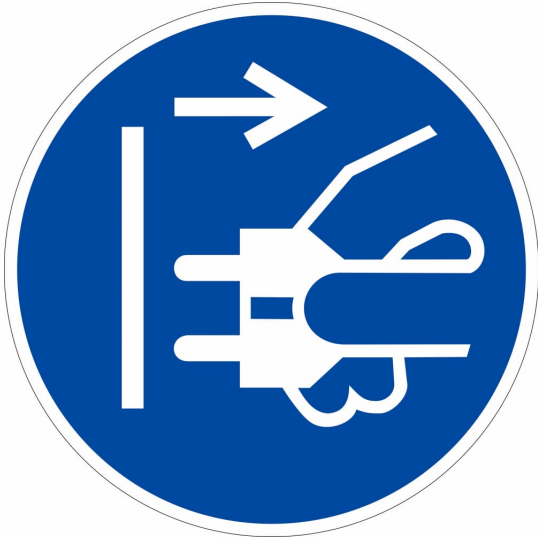

## Gebotszeichen - Netzstecker ziehen nach ISO 7010 (M 006)

- Material: Folie (selbstklebend)
- Maße: 20 oder 50 mm Durchmesser
- Grundfarbe: blau / Piktogramm + Rand: weiß
- VPE: 10 Stück

- nach DIN EN ISO 7010

### Verfügbare Varianten

Material	Größe	VPE	Erkennungsweite	Artikelnummer
Folie selbstklebend	20 mm Durchmesser	10 Stk.	1 m	1022f02
Folie selbstklebend	50 mm Durchmesser	10 Stk.	2 m	1022f05

Dieses Datenblatt wurde am 04.03.2024 automatisch erstellt. Änderungen nach diesem Zeitpunkt sind vorbehalten.