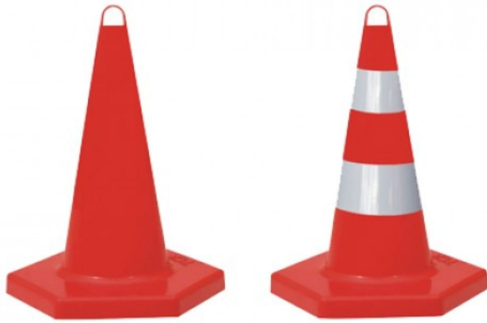

Sechseckkegel PLASTO

- Material: Polypropylen
- Farbe: rot/weiß
- Ausführung: mit zwei tagesleuchtenden Folienstreifen, wahlweise mit Ausrufezeichen als Symbol
- Höhe: 500 mm
- Gewicht: 0,82 kg
- mit sechseckigem Kegelfuß und Kettenöse

Verfügbare Varianten

| Material | Farbe | Gewicht | Ausführung | Höhe | Artikelnummer |
|--------------|----------|---------|--|--------|---------------|
| Polypropylen | rot/weiß | 0,82 kg | 2 tagesleuchtende Folienstreifen | 500 mm | te12308tl |
| Polypropylen | rot/weiß | 0,82 kg | mit weißen Folienstreifen und Ausrufezeichen | 500 mm | te12302rw |