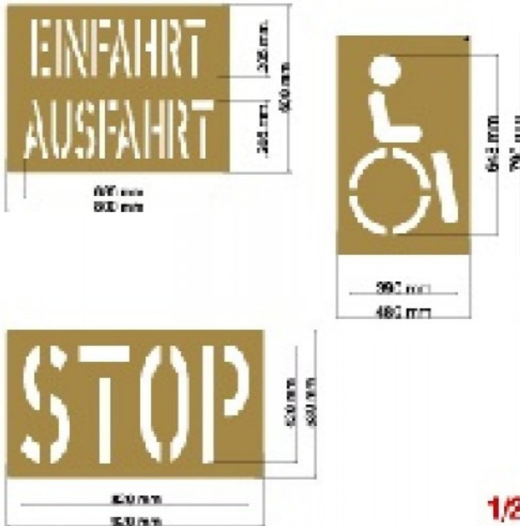

Schablonensatz 1 (6 teiliges Set)

- Material: Spezialkarton (geölt, verstärkt)
- VPE: 6 Schablonen (Einfahrt / Ausfahrt, Parkplatz, STOP, Behindertensymbol, 2 Pfeilkombinationen)

1/2

Material	Artikelnummer
Spezialkarton	2578