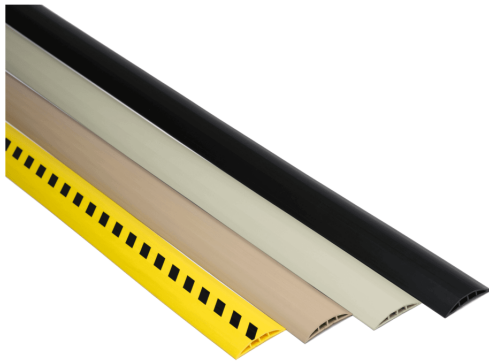

## Kabelbrücke OFFICE PRO aus PVC

- Material: PVC
- Farbe: schwarz, grau, beige oder gelb mit gelb/schwarzer Warnmarkierung
- Breite: 75 oder 100 mm
- Länge: 3000 mm

## Verfügbare Varianten

Material	Bauart	Farbe	Anwendung	Breite	Länge	Artikelnummer
PVC	2 Kammern á 8 x 11 mm	schwarz - 2 x 8 mm Kabelöffnung	2x 8 mm Durchmesser	75 mm	3 m	2434s75
PVC	2 Kammern á 11 x 13 mm	schwarz - 2 x 11 mm Kabelöffnung	2x 11 mm Durchmesser	100 mm	3 m	2435s100
PVC	2 Kammern á 8 x 11 mm	grau - 2 x 8 mm Kabelöffnung	2x 8 mm Durchmesser	75 mm	3 m	2436g75
PVC	2 Kammern á 11 x 13 mm	grau - 2 x 11 mm Kabelöffnung	2x 11 mm Durchmesser	100 mm	3 m	2437g100
PVC	2 Kammern á 8 x 11 mm	beige - 2 x 8 mm Kabelöffnung	2x 8 mm Durchmesser	75 mm	3 m	2438b75
PVC	2 Kammern á 11 x 13 mm	beige - 2 x 11 mm Kabelöffnung	2x 11 mm Durchmesser	100 mm	3 m	2439b100
PVC	2 Kammern á 8 x 11 mm	gelb-schwarz - 2 x 8 mm Kabelöffnung	2x 8 mm Durchmesser	75 mm	3 m	24340

Material	Bauart	Farbe	Anwendung	Breite	Länge	Artikelnummer
PVC	2 Kammern á 11 x 13 mm	gelb-schwarz - 2 x 11 mm Kabelöffnung	2x 11 mm Durchmesser	100 mm	3 m	24341

Dieses Datenblatt wurde am 04.03.2024 automatisch erstellt. Änderungen nach diesem Zeitpunkt sind vorbehalten.