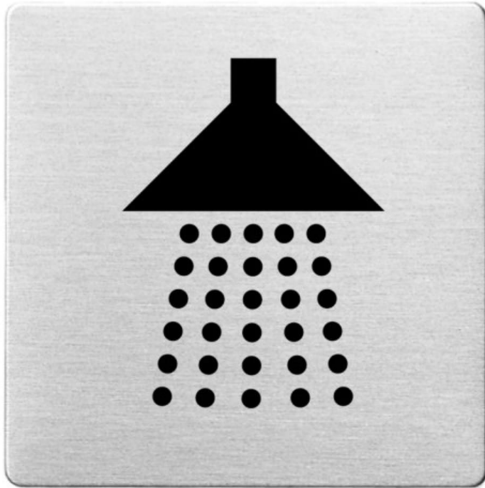

## Piktogramm - Dusche (ecken abgerundet)

- Material: Edelstahl (DIN 1.4301)
- Materialstärke: 1 mm
- Farbe: silber (matt) / Druck: tiefschwarz
- Maße: 85 x 85 mm
- Montage: Verklebung mittels Klebepunkt auf der Rückseite

Material	Größe	Artikelnummer
Edelstahl 1 mm (selbstklebend)	85 x 85 mm	O8940

Dieses Datenblatt wurde am 04.03.2024 automatisch erstellt. Änderungen nach diesem Zeitpunkt sind vorbehalten.