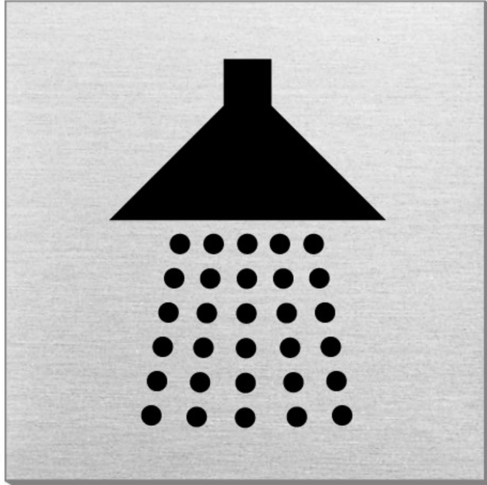

Piktogramm - Dusche (quadratisch)

- Material: Edelstahl (DIN 1.4301)
- Materialstärke: 1 mm
- Farbe: silber (matt) / Druck: tiefschwarz
- Maße: 70 x 70 mm
- Montage: Verklebung mittels Klebepunkt auf der Rückseite

Material	Größe	Artikelnummer
Edelstahl 1 mm (selbstklebend)	70 x 70 mm	O38066

Dieses Datenblatt wurde am 04.03.2024 automatisch erstellt. Änderungen nach diesem Zeitpunkt sind vorbehalten.