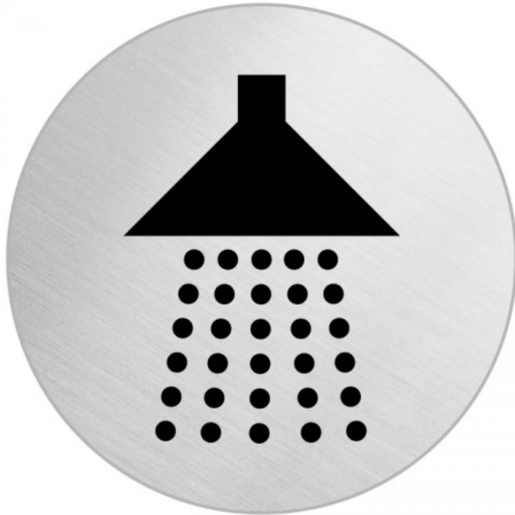

Piktogramm - Dusche (rund)

- Material: Edelstahl (DIN 1.4301)
- Materialstärke: 1 mm
- Farbe: silber (matt) / Druck: tiefschwarz
- Maße: 60, 75, 100 oder 130 mm Durchmesser
- Montage: Verklebung mittels Klebepunkt auf der Rückseite

Verfügbare Varianten

Material	Größe	Artikelnummer
Edelstahl 1 mm (selbstklebend)	75 mm Durchmesser	O8485
Edelstahl 1 mm (selbstklebend)	60 mm Durchmesser	O7015
Edelstahl 1 mm (selbstklebend)	100 mm Durchmesser	O7663
Edelstahl 1 mm (selbstklebend)	130 mm Durchmesser	O6971