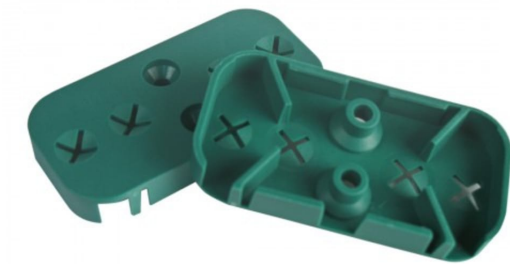

1 Set Ersatzunterplatten grün, für Haubenbefestigung

- Material: Kunststoff
- Farbe: grün
- Maße: 33 x 65 x 10 mm
- VPE: 2 Stück

Größe	Farbe	VPE	Artikelnummer
33 x 65 x 10 mm	grün	2 Stk.	gfs901294

Dieses Datenblatt wurde am 04.03.2024 automatisch erstellt. Änderungen nach diesem Zeitpunkt sind vorbehalten.