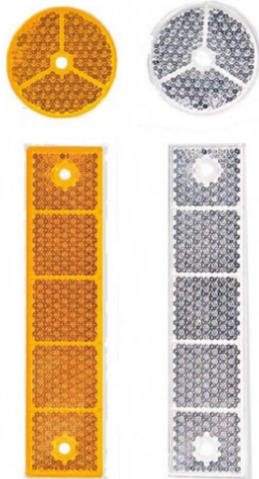

Reflektoren für Leitpfosten

- Material: Kunststoff
- Reflektorenfarbe: weiß oder gelb
- Maße: 40 x 180 mm / 60 mm Durchmesser
- Materialstärke: 4 mm
- Reflexionsklasse: RA2

- **nach DIN EN 12899-3 und BASt geprüft**

Bestellhinweis: Produkte sind nicht als Set erhältlich!
Zusammenstellung erfolgt einzeln über die Variantenauswahl.

Verfügbare Varianten

| Material | Größe | Form | Reflektorenfarbe | Bestellhinweis | Artikelnummer |
|-----------------------------|----------------------|------------|------------------|----------------|---------------|
| Kunststoff (verspiegelt) | 40 x 180 mm | rechteckig | weiß | Lagerware | lpz0002130 |
| Kunststoff (verspiegelt) | 40 x 180 mm | rechteckig | gelb | Lagerware | lpz0002230 |
| Kunststoff (verspiegelt) | 60 mm Durchmesser | rund | weiß | Lagerware | lpz0002120 |
| Kunststoff (verspiegelt) | 60 mm Durchmesser | rund | gelb | Lagerware | lpz0002220 |