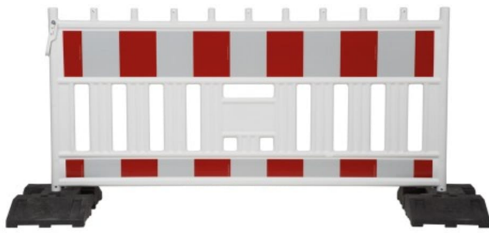

Absturzsicherung FUTURE - BASt geprüft

- Material: Kunststoff (HDPE)
- Farbe: rot/weiß
- Höhe: 1000 mm
- Breite: 1600 oder 2000 mm
- Reflexionsklasse: RA1 oder RA2-B
- Gewicht: 14 / 16,5 kg

- **BASt geprüft**

Verfügbare Varianten

Material	Reflexionsklasse	Breite	Prüfnummer	Bestellhinweis	Höhe	Artikelnummer
Kunststoff (HDPE)	RA1	1600 mm	20/01K	Lagerware	1000 mm	aasf160
Kunststoff (HDPE)	RA1	2000 mm	20/02K	Lagerware	1000 mm	aasf200
Kunststoff (HDPE)	Reflexionsklasse RA2	1600 mm	20/01K	Produktionsware (Umtausch/Rückgabe nicht möglich)	1000 mm	aasf162
Kunststoff (HDPE)	Reflexionsklasse RA2	2000 mm	20/02K	Lagerware	1000 mm	aasf202