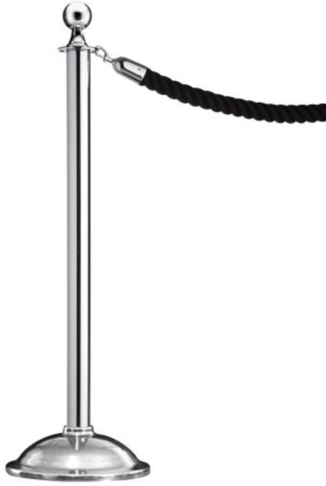

Kordelständer NOSTALGIE

- Material: Metall (verchromt) / Fußplatte aus Gusseisen, inkl. Abdeckung in Pfostenfarbe
- Gesamthöhe: 1050 mm
- Gewicht: 12 kg

Bestellhinweis: Bitte bestellen Sie das passende Samtseil (Bestell Nr. RS801) separat dazu!

Verfügbare Varianten

Gewicht	VPE	Pfostenfarbe	Artikelnummer
12 kg	1 Stk.	chrom (glänzend)	rsrs904g
12 kg	1 Stk.	Messing	rsrs904n

Dieses Datenblatt wurde am 05.03.2024 automatisch erstellt. Änderungen nach diesem Zeitpunkt sind vorbehalten.