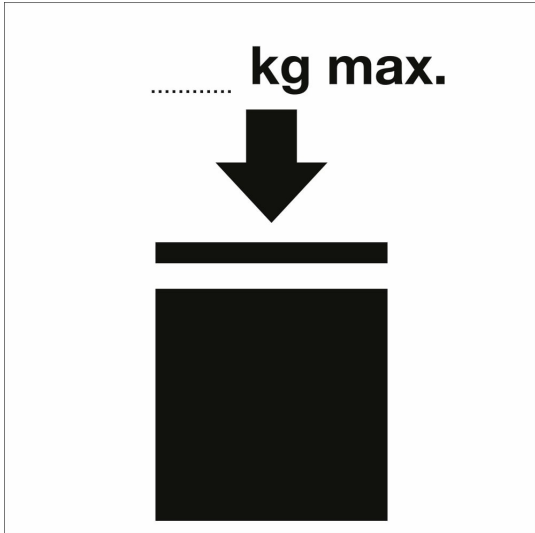

Transportetiketten Symbol für IBC, die gestapelt werden dürfen

- Material: PVC-Folie (selbstklebend)
- Maße: 150 x 150 mm
- Grundfarbe: weiß / Schrift + Piktogramm: schwarz

- nach GGVSE/ADR

Material	Größe	Artikelnummer
Folie selbstklebend	150 x 150 mm	gef120f15