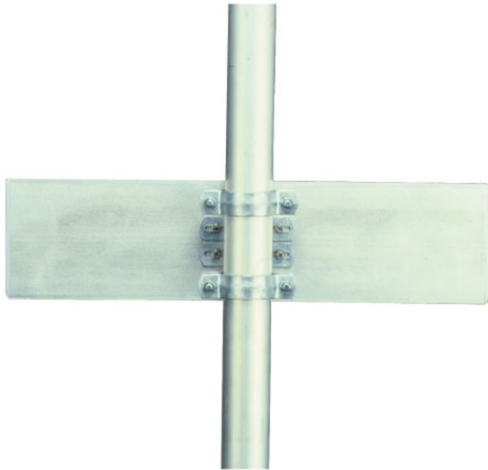

Mittelbefestigung mit Rohrschellen für Alu-Hohlkastenprofil

- Material: Stahl (feuerverzinkt)
- Durchmesser: 60,3 oder 76,1 mm
- Höhe: 150, 200 und 250 mm
- inkl. Schrauben

- **nach IVZ-Norm**

Verfügbare Varianten

Durchmesser	Bestellhinweis	Artikelnummer
60 mm ø	Produktionsware (Umtausch/Rückgabe nicht möglich)	015ms615
76 mm ø	Produktionsware (Umtausch/Rückgabe nicht möglich)	015ms715

Dieses Datenblatt wurde am 05.03.2024 automatisch erstellt. Änderungen nach diesem Zeitpunkt sind vorbehalten.