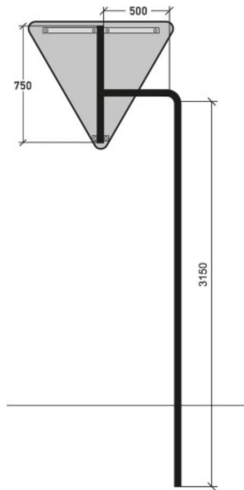

## Ausleger-Rohrpfosten Typ 4

- Material: Stahl (feuerverzinkt)
- Durchmesser: 60,3/2,0 mm
- Länge: 3150 mm
- Aufnahme: 1 dreieckiges Schild
- inkl. Erdanker und Rohrkappe

- **nach IVZ-Norm**
- **Sonderanfertigung ab Werk**

**Bestellhinweis:** Bitte bestellen Sie zur Schildaufstellung die benötigten Rohrschellen (1x R-R107, 1x R-R170) separat dazu!

Durchmesser	Länge	Ausladung	Bestellhinweis	Schildgröße	Artikelnummer
60 mm ø	3250 mm	750 mm	Lagerware	900 mm Seitenlänge	alp4603