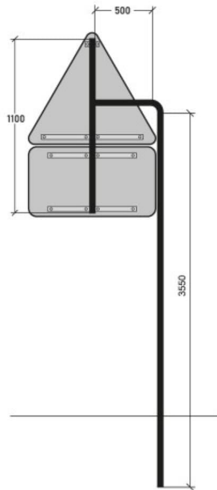

Ausleger-Rohrpfosten Typ 5

- Material: Stahl (feuerverzinkt)
- Durchmesser: 60,3/2,9 mm
- Länge: 3550 mm
- Aufnahme: 1 dreieckiges und 1 rechteckiges Schild
- inkl. Erdanker und Rohrkappe

- **nach IVZ-Norm**
- **Sonderanfertigung ab Werk**

Bestellhinweis: Bitte bestellen Sie zur Schildaufstellung die benötigten Rohrschellen (1x R-R107, 1x R-R170 und 2x R-R150) separat dazu!

Durchmesser	Länge	Ausladung	Bestellhinweis	Schildgröße	Artikelnummer
60 mm \varnothing	3600 mm	1100 mm	Lagerware	900 mm Seitenlänge / 330 x 600 mm	alp5603