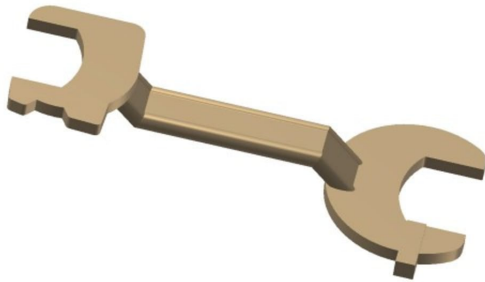

Kombi-Gabelschlüssel

- Material: Metall
- Schlüsselweite: 85 und 95 mm
- passend für 48, 60 und 76 mm Durchmesser

| Durchmesser | Bestellhinweis | Artikelnummer |
|-------------------------|----------------|---------------|
| 48 mm / 60 mm / 76 mm ø | Lagerware | bk55000 |