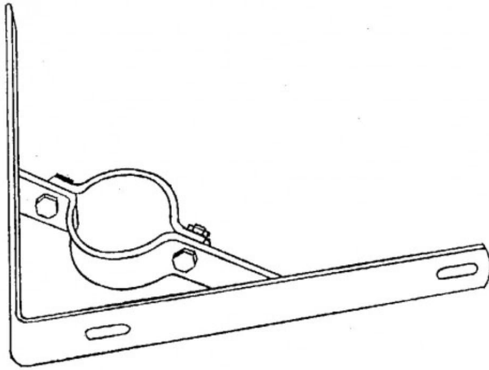

## Sonderrohrschelle RJS

- Material: Stahl (feuerverzinkt)
- Durchmesser: 60,3 mm
- zur Befestigung von zwei Richtungstafeln (VZ 625-10 / -20) 500 x 500 mm (Flachform) im Winkel von 90 Grad
- inkl. Schrauben und Muttern

- **nach IVZ-Norm**

**Bestellhinweis:** Bitte bestellen Sie die passenden Schrauben zur Schildbefestigung separat dazu!

Durchmesser	Bestellhinweis	Artikelnummer
60 mm ø	Lagerware	r-s193

Dieses Datenblatt wurde am 05.03.2024 automatisch erstellt. Änderungen nach diesem Zeitpunkt sind vorbehalten.