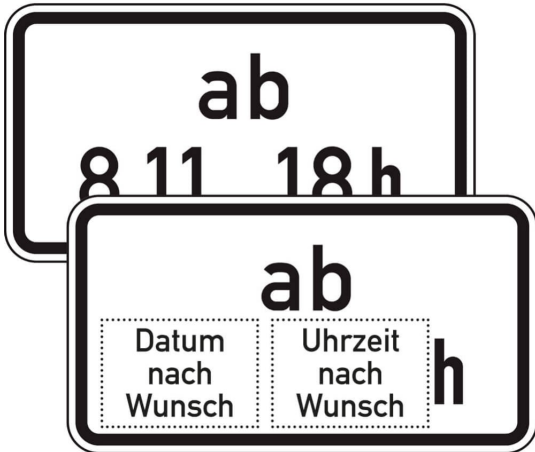

Beschränkung ab einem bestimmten Zeitpunkt - Verkehrsschild VZ 1040-34

- Material: Aluminium
- Maße: 231 x 420, 330 x 600 oder 412 x 750 mm
- Bauart: Flachform, Rundform oder Alform
- Reflexionsklasse: RA1, RA2 oder RA3

Material	Schildform	Bestellhinweis	Verkehrszeichentyp
Aluminium	Rechteck	Produktionsware (Umtausch/Rückgabe nicht möglich)	Beschränkendes Zusatzzeichen

Verfügbare Varianten

Größe	Bauart	Reflexionsklasse	Artikelnummer
231 x 420 mm	Flachform Flaches Verkehrsschild 2 mm Alu	Reflexionsklasse RA1	z1040-346121
330 x 600 mm	Flachform Flaches Verkehrsschild 2 mm Alu	Reflexionsklasse RA1	z1040-347121
231 x 420 mm	Flachform Flaches Verkehrsschild 2 mm Alu	Reflexionsklasse RA2	z1040-34612p
330 x 600 mm	Flachform Flaches Verkehrsschild 2 mm Alu	Reflexionsklasse RA2	z1040-34712p
231 x 420 mm	Flachform Flaches Verkehrsschild 2 mm Alu	Reflexionsklasse RA3	z1040-346123