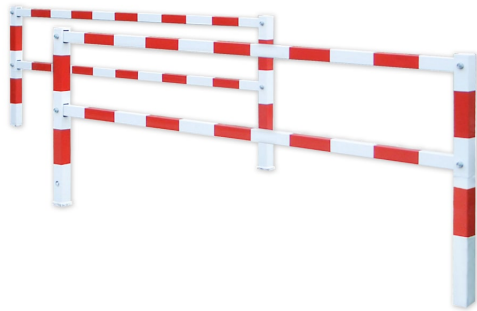

## 2er Set Gatterschranke PARAT FLEX rot weiss zum Einbetonieren

- Material: Stahl (feuerverzinkt, pulverbeschichtet)
- Farbe: rot/weiß
- Höhe über Flur: 1000 mm
- Sperr-Breite: 2500, 3500, 4500, 5500 oder 6500 mm
- Flügel-Breite: 2x 1500, 2000, 2500, 3000 oder 3500 mm
- Bauart: zum Einbetonieren (Bodenhülsen im Lieferumfang enthalten)

**Bestellhinweis:** Zum arretieren der geöffneten Flügel bestellen Sie bitte die Bodenhülsen (2x Bestell Nr. 220.12.336) separat dazu!.

### Verfügbare Varianten

Material	Farbe	Gewicht	Schloss	Breite	Lichte Weite	Artikelnummer
Stahl (feuerverzinkt, lackiert)	rot/weiß	102,16 kg	Dreikantschloss	Sperrbreite: 2500 mm	1400 mm	220.12.694
Stahl (feuerverzinkt, lackiert)	rot/weiß	112,16 kg	Dreikantschloss	Sperrbreite: 3500 mm	1900 mm	220.10.527
Stahl (feuerverzinkt, lackiert)	rot/weiß	112,16 kg	Dreikantschloss	Sperrbreite: 4500 mm	2400 mm	220.11.460
Stahl (feuerverzinkt, lackiert)	rot/weiß	118,16 kg	Dreikantschloss	Sperrbreite: 5500 mm	2900 mm	220.12.737
Stahl (feuerverzinkt, lackiert)	rot/weiß	124,16 kg	Dreikantschloss	Sperrbreite: 6500 mm	3400 mm	220.12.333
Stahl (feuerverzinkt, lackiert)	rot/weiß	80 kg	Zylinderschloss	1500 mm	1400 mm	set-mor-parat-1500
Stahl (feuerverzinkt, lackiert)	rot/weiß	95 kg	Zylinderschloss	2000 mm	1900 mm	set-mor-parat-2000