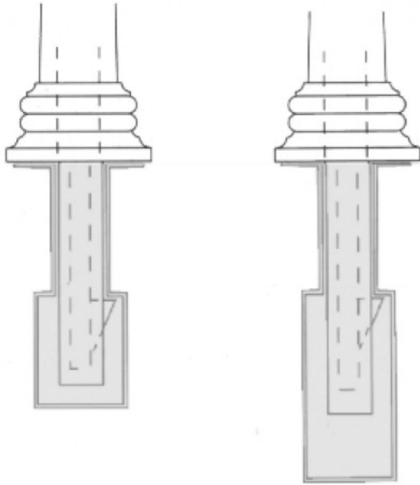

## Bodenhülse für Absperrpoller DASSEN

- Material: Stahl (feuerverzinkt)
- Farbe: feuerverzinkt
- Länge: 280 oder 450 mm
- zur Montage des herausnehmbaren Pollers in normalem oder sandigem Boden

## Verfügbare Varianten

Material	Anwendung	Länge	Bestellhinweis	Artikelnummer
Stahl (feuerverzinkt)	für normal befestigten Unterbau	280 mm	Produktionsware (Umtausch/Rückgabe nicht möglich)	P-DA30Z
Stahl (feuerverzinkt)	für lockeren, sandigen Unterbau	450 mm	Produktionsware (Umtausch/Rückgabe nicht möglich)	P-DA31Z