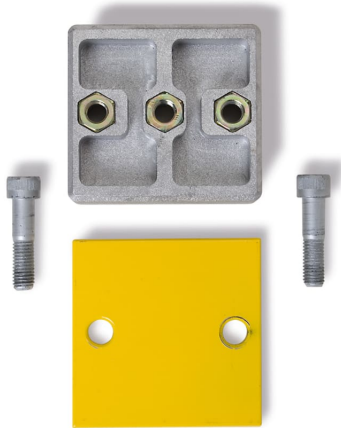

Verlängerungsset MAX für Rammschutzplanke WACHTWERK X® - Modulsystem EINS

- Material: Aluminium (feuerverzinkt), wahlweise kunststoffbeschichtet
- Farbe: feuerverzinkt oder gelb
- für Innen- oder Außenbereiche
- zum seitlichen Verlängern der C-Profile

Material	Farbe	Gewicht	Artikelnummer
Aluminium (feuerverzinkt, kunststoffbeschichtet)	gelb	1,5 kg	198.25.794

Dieses Datenblatt wurde am 05.03.2024 automatisch erstellt. Änderungen nach diesem Zeitpunkt sind vorbehalten.