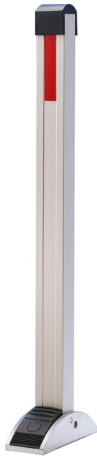

Absperrpfosten SESAMsprint, klappbar - zum Aufdübeln

- Material: Aluminium (eloxiert)
- Farbe: aluminium mit roten Reflexstreifen
- Profil: 70 x 50 mm
- Höhe: 950 mm
- Bauart: klappbar, Vierkantpfosten ohne Ösen
- Schloss: Zylinderschloss (gleich- oder verschiedenschließend)
- Gewicht: 5,5 kg
- inkl. 2 Schlüssel

Gemeinsame Eigenschaften aller Varianten

| Material | Größe | Bauart | Farbe | Gewicht | Höhe über Flur |
|----------------------|------------|-------------------------------|---------------|---------|----------------|
| Aluminium (eloxiert) | 70 x 50 mm | zum Aufdübeln mit Bodenplatte | aluminium/rot | 4 kg | 950 mm |

Verfügbare Varianten

| Schloss | Artikelnummer |
|---|---------------|
| gleichschließendes Profilzylinderschloss | 114.19.490 |
| verschiedenschließendes Profilzylinderschloss | 114.14.132 |

Dieses Datenblatt wurde am 05.03.2024 automatisch erstellt. Änderungen nach diesem Zeitpunkt sind vorbehalten.