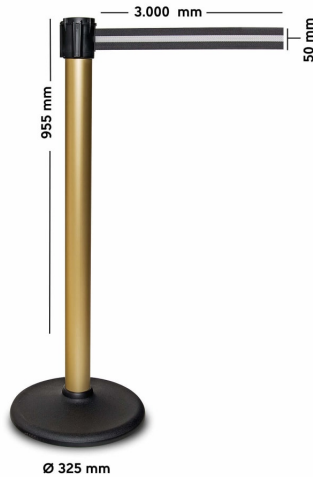

Gurtabsperreffosten EASY

- Material: Aluminium / Fußplatte aus Metall
- Gesamthöhe: 955 mm
- Gurtlänge: 3 m
- Gurtbreite: 50 mm
- Gewicht: 11,5 kg

Bestellhinweis: Bitte bestellen Sie den Wandclip zur Gurtbefestigung (Bestell Nr. 179.16.000) separat dazu!

Verfügbare Varianten

Material	Gewicht	Durchmesser	Gurtfarbe	Pfostenfarbe	Artikelnummer
Aluminium (lackiert)	11,5 kg	60 mm ø	schwarz / gelb	gelb	179.19.651
Aluminium (lackiert)	11,5 kg	60 mm ø	schwarz / rot	rot	179.19.668
Aluminium (eloxiert)	12,5 kg	60 mm ø	schwarz / silber	silber	179.19.796
Aluminium (lackiert)	11,5 kg	60 mm ø	schwarz / silber	weiß	179.18.685
Aluminium (lackiert)	11,5 kg	60 mm ø	schwarz / blau	blau	179.16.744
Aluminium (eloxiert)	11,5 kg	60 mm ø	schwarz / silber	champagner	179.18.432