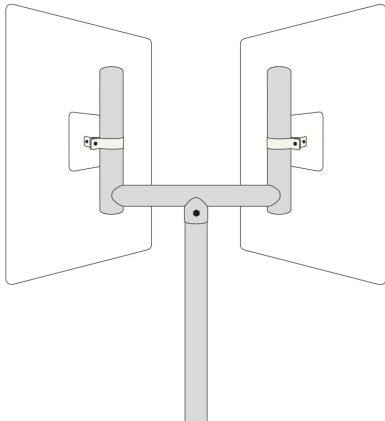

Gabelaufsatz

- Material: Stahl (feuerverzinkt)
- passend für \varnothing 76 mm Rohrfosten
- zur Befestigung von zwei Spiegeln an einem Rohrfosten, Mauerpfosten oder Wandarm

Verfügbare Varianten

Gewicht	Ausführung	Breite	Länge	Höhe	Artikelnummer
6,2 kg	für Verkehrsspiegel 400 x 600 mm	450 mm	550 mm	100 mm	245.11.264
7,6 kg	für Verkehrsspiegel 600 x 800 mm, 800 x 1000 mm	533 mm	849 mm	103 mm	245.11.466