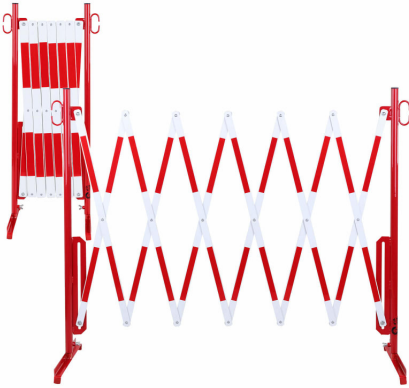

Scherensperre / Scherengitter WACHTWERK X® VARIO

- Material: Flachstahl (verzinkt & beschichtet)
- für den Innen- und Außeneinsatz geeignet
- Farbe: rot/weiß
- Höhe: 1000 mm
- Breite: bis 3600 oder 4000 mm ausziehbar
- Gewicht: 16 / 24 kg

Verfügbare Varianten

Material	Farbe	Gewicht	Breite	Höhe	Artikelnummer
Flachstahl	rot/weiß	12 kg	3600 mm maximale Auszugsbreite	1000 mm	340.11.363
Flachstahl	rot/weiß	24 kg	4000 mm maximale Auszugsbreite	1000 mm	340.12.455