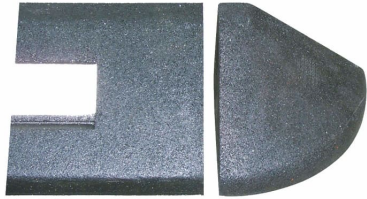

Elastikbordsteine GAMMA

- Material: Recycling-Gummi
- Farbe: rotbraun oder schwarz
- Höhe: 100 oder 150 mm
- inkl. Befestigungsmaterial

Verfügbare Varianten

Farbe	Gewicht	Bauteil	Breite	Länge	Höhe	Artikelnummer
schwarz	14,3 kg	Elastikbordstein	150/100 mm	1250 mm	100/150 mm	287.16.937
rotbraun	14,3 kg	Elastikbordstein	150/100 mm	1250 mm	100/150 mm	287.14.428
schwarz	1,34 kg	Winkelement	100 mm	100 mm	150 mm (Winkel)	287.14.996
rotbraun	1,34 kg	Winkelement	100 mm	100 mm	150 mm (Winkel)	287.18.334
schwarz	1,34 kg	Winkelement	150 mm	150 mm	100 mm (Winkel)	287.15.350
rotbraun	1,34 kg	Winkelement	150 mm	150 mm	100 mm (Winkel)	287.17.756