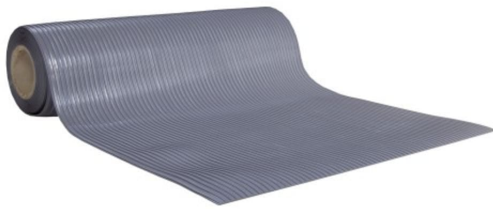

Riefenmatte / Gummimatte YOGA TRED mit Rippenmuster, Rollenware

- Material: PVC
- Materialstärke: 4 mm
- Farbe: blau, schwarz oder grau
- Breite: 1000 mm
- Länge: max. 10 lfm (laufender Meter)
- Gewicht: 4,2 kg/m²
- für Innenbereiche

- nach DIN EN 60243-1 (VDE 0303 Teil 21)

Verfügbare Varianten

Material	Farbe	Gewicht	Breite	Länge	Artikelnummer
PVC	schwarz	4 kg	1000 mm	laufender Meter (max. 10 lfm)	mi15602
PVC	blau	4 kg	1000 mm	laufender Meter (max. 10 lfm)	mi15603
PVC	grau	4 kg	1000 mm	laufender Meter (max. 10 lfm)	mi15605