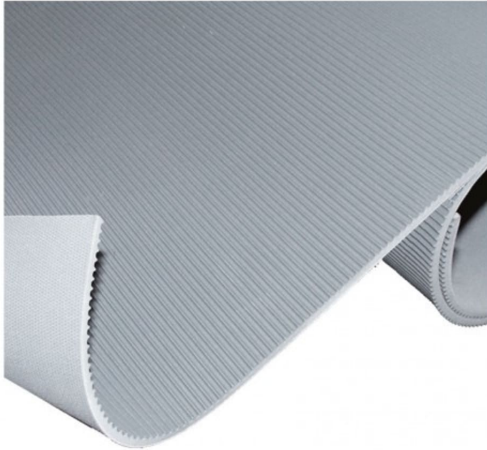

## Antirutschmatte / Isoliermatte, Rollenware

- Material: Kautschuk
- Materialstärke: 4/4,5 mm
- Farbe: grau
- Breite: 1000 mm
- Länge: max. 10lfm (laufender Meter)
- Gewicht: 6,8 / 8,1 kg/m<sup>2</sup>
- für Innenbereiche

- **geprüft nach DIN EN 60243-1 (VDE 0303)**

**Bestellhinweis:** Rollenabschnitt ab 2 lfm möglich!

## Gemeinsame Eigenschaften aller Varianten

Material	Farbe	Breite	Länge
Gummi	grau	1000 mm	laufender Meter (max. 10 lfm)