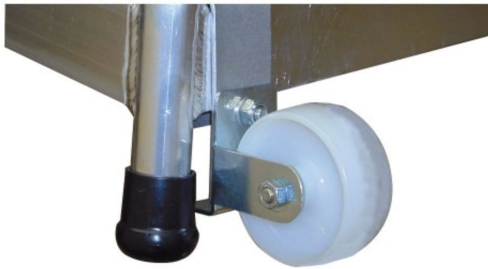

Rollen-Set für mobilen STABILO Montagetritt

- Material: Kunststoff
- Farbe: weiß
- VPE: 2 Stück

VPE	Artikelnummer
2 Stk.	kr805126

Dieses Datenblatt wurde am 07.03.2024 automatisch erstellt. Änderungen nach diesem Zeitpunkt sind vorbehalten.