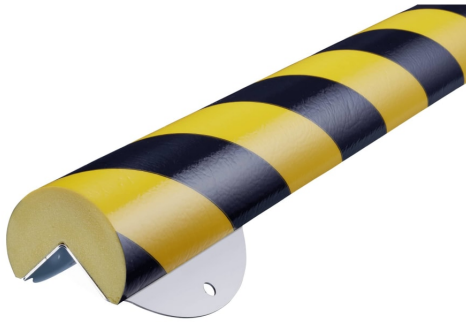

## Eckschutzprofil Knuffi® WPK Typ A+ zum Anschrauben

- Material: Polyurethanschaum (recyclebar) auf Edelstahl
  - Farbe: gelb/schwarz, rot/weiß, schwarz, tagesfluoreszierend, reflektierend
  - Maße: 60 x 60 x 500 oder 60 x 60 x 1000 mm (B x H x L)
  - Durchmesser: 62 mm
  - Befestigungsart: aufdübeln
- 
- **REACH- und ROHS-konform**
  - **feuerbeständig gemäß DIN 4102 B2**
  - **farbige Markierung nach ASR 1.3**
  - **temperaturunempfindlich von -40 bis +100°C**

## Gemeinsame Eigenschaften aller Varianten

Material	Polyurethanschaum
Größe	60 x 60 mm
Durchmesser	62 mm ø
Profiltyp	Typ A+

Materialstärke	max. 25 mm
Profilform	rund
Befestigungsart	aufdübeln

## Verfügbare Varianten

Länge	Profilfarbe	Artikelnummer
1 m	gelb/schwarz	SecWPA-15720
1 m	tagesfluoreszierend	SecWPA-16720
1 m	rot/weiß reflektierend	SecWPAR-17720
0,5 m	gelb/schwarz	SecWPA-15820
0,5 m	tagesfluoreszierend	SecWPA-16820

Länge	Profilfarbe	Artikelnummer
1 m	gelb/schwarz reflektierend	SecWPAR-18720
1 m	schwarz	SecWPA-17713

---

Dieses Datenblatt wurde am 07.03.2024 automatisch erstellt. Änderungen nach diesem Zeitpunkt sind vorbehalten.