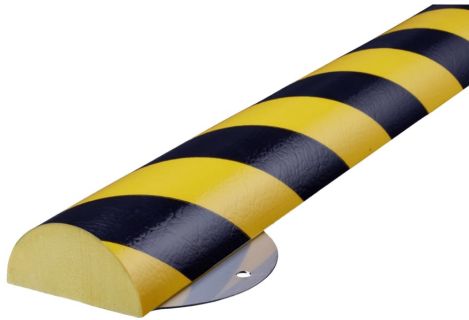

Flächenschutzprofil Knuffi® WPK Typ C+ zum Anschrauben

- Material: Polyurethanschaum (recyclebar) auf Edelstahl
 - Farbe: gelb/schwarz, rot/weiß, tagesfluoreszierend, reflektierend
 - Maße: 120 x 500 mm oder 120 x 1000 mm
 - Durchmesser: 70 mm
 - Befestigungsart: aufdübeln
-
- **REACH- und ROHS-konform**
 - **feuerbeständig gemäß DIN 4102 B2**
 - **farbige Markierung nach ASR 1.3**
 - **temperaturunempfindlich von -40 bis +100°C**

Gemeinsame Eigenschaften aller Varianten

Material	Durchmesser	Profiltyp	Materialstärke	Profilform	Befestigungsart
Polyurethanschaum	70 mm ø	Typ C+	70 x 35 mm	halbkreis	aufdübeln

Verfügbare Varianten

Größe	Länge	Profilfarbe	Artikelnummer
120 x 1000 mm	1 m	gelb/schwarz	SecWPC-15722
120 x 1000 mm	1 m	tagesfluoreszierend	SecWPC-16722
120 x 1000 mm	1 m	rot/weiß reflektierend	SecWPCR-17722
120 x 500 mm	0,5 m	gelb/schwarz	SecWPC-15822
120 x 500 mm	0,5 m	tagesfluoreszierend	SecWPC-16822
120 x 1000 mm	1 m	gelb/schwarz reflektierend	SecWPCR-18722