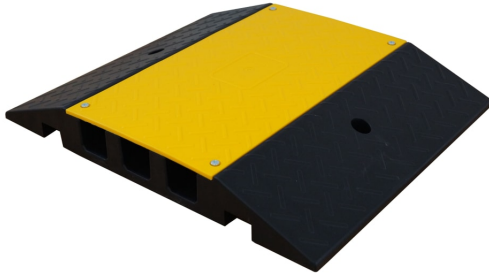

Kabelbrücke RESISTO

- Material: Polypropylencarbonat / PVC Gewichtsblöcke
- Farbe: schwarz / Deckel: gelb
- Tragkraft: 40t
- Ausführung: Gerades Stück oder Winkelstück 45°
- Maße: 600 x 490 x 75 oder 490 x 600 x 75 mm (L x B x H)
- Überfahrlänge: 600 mm
- Durchführungen: 3x 50 x 50 mm
- Gewicht: 8,7 kg

Bestellhinweis: Bitte bestellen Sie das Montagematerial (Bestell Nr. TE13459S2) separat dazu!

Verfügbare Varianten

Material	Farbe	Gewicht	Ausführung	Gesamtmaße	Artikelnummer
Polypropylencarbonat/PVC	schwarz/gelb	8,7 kg	Mittelteil	600 x 490 x 75 mm	te14298kb
Polypropylencarbonat/PVC	schwarz/gelb	3,0 kg	Eckteil 45°	490 x 600 x 75 mm	te14299kw