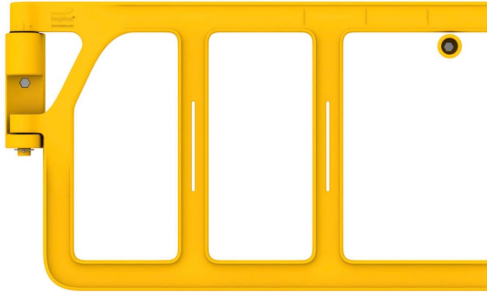

Absturzsicherung AXES GATE Double, Boplan

- Material: Polyurethan
- Farbe: gelb
- Höhe: 610 mm
- Länge: 940 oder 1200 mm
- Gewicht: 5,7 kg

Verfügbare Varianten

| Material | Farbe | Gewicht | Länge | Höhe | Artikelnummer |
|------------------|-------|---------|---------|--------|------------------|
| Polyurethan (PU) | gelb | 5,65 kg | 940 mm | 610 mm | PPAG-0200-0940YE |
| Polyurethan (PU) | gelb | 5,65 kg | 1200 mm | 610 mm | PPAG-0200-1200YE |