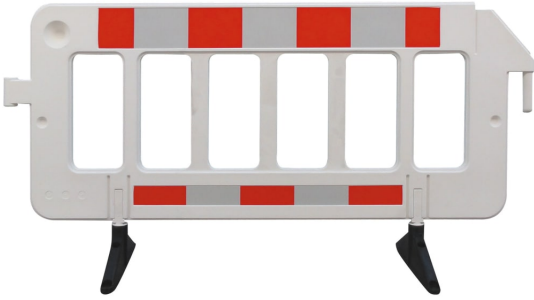

Absperrgitter aus Kunststoff | weiß | mit drehbaren Füßen

- Material: Kunststoff (HDPE)
- Farbe: weiß
- Folienfarbe: ohne Folie, rot/weiß, rot/gelb oder gelb/schwarz
- Reflexionsklasse: keine, RA1 oder RA2
- Höhe: 1000 mm
- Breite: 2000 mm
- Standfuß: drehbare Füße
- Verbindung: Haken- und Ösensystem
- Gewicht: bis zu 14,83 kg

Gemeinsame Eigenschaften aller Varianten

Material	Farbe	Breite	Standfuß	Höhe	Verbindung
Kunststoff (HDPE)	weiß	2000 mm	drehbare Füße	1000 mm	Haken- und Ösensystem

Verfügbare Varianten

Gewicht	Reflexionsklasse	Folienfarbe	Artikelnummer
12,5 kg	keine	ohne Folie	shk33320krf
13,22 kg	Reflexionsklasse RA1	rot / weiß	shk33320kdrf
14,25 kg	Reflexionsklasse RA2	rot / weiß	shk33320kdrf2
12,5 kg	Reflexionsklasse RA1	rot / gelb	shk33320kdrfsk
14,83 kg	Reflexionsklasse RA1	gelb / schwarz	shk33321kdrf