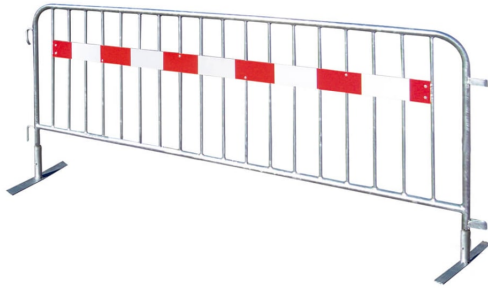

Absperrgitter Typ SE mit Tastleiste

- Material: Stahl (verzinkt)
- verschweißte Rundrohrkonstruktion, Ø 33,7 mm
- Höhe: 1100 mm
- Breite: 2000 mm (14 Stäbe) oder 2500 mm (18 Stäbe)
- senkrechte Stäbe aus Rundrohr
- Folienfarbe rot/weiß oder rot/gelb
- in den Reflexionsklassen RA1 oder RA2 erhältlich
- seitlich angeschweißte Haken und Verbindungsbügel
- zwei herausnehmbare Füße aus Flachstahl
- Gewicht: 20 / 22 kg

Gemeinsame Eigenschaften aller Varianten

Material	Farbe	Höhe
Stahl (verzinkt)	verzinkt	1100 mm

Verfügbare Varianten

Gewicht	Reflexionsklasse	Breite	Folienfarbe	Artikelnummer
20,68 kg	Reflexionsklasse RA1	2000 mm	rot / weiß	shk419_001se
24,16 kg	Reflexionsklasse RA1	2500 mm	rot / weiß	shk419_00se
20 kg	Reflexionsklasse RA1	2000 mm	rot / gelb	shk419_001SESK
22 kg	Reflexionsklasse RA1	2500 mm	rot / gelb	shk419_00SESK
20 kg	Reflexionsklasse RA2	2000 mm	rot / gelb	shk419_001SESK2
22 kg	Reflexionsklasse RA2	2500 mm	rot / gelb	shk419_00SESK2