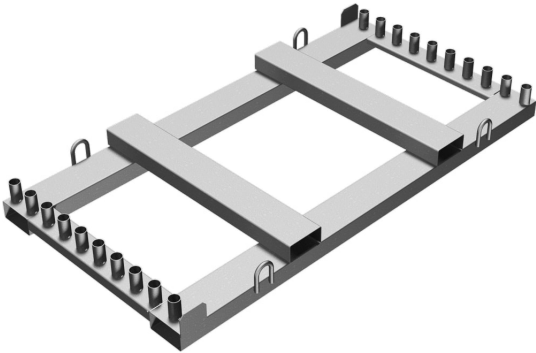

Lager- und Transportgestell für Schrankenzäune

- Material: Stahl (verzinkt)
- Farbe: verzinkt
- Maße: 1180 x 200 x 2000 / 1180 x 200 x 2400 mm (H x B x L)
- für Schrankenzäune mit 2000 oder 2400 mm Breite
- Aufnahme: 20 Schrankenzäune
- wird Staplerverkehr als auch Kranbetrieb gerecht
- Gewicht: 80 / 90 kg

Verfügbare Varianten

Material	Farbe	Gewicht	Länge	Artikelnummer
Stahl (verzinkt)	verzinkt	74,23 kg	2000 mm	shk32000
Stahl (verzinkt)	verzinkt	80,51 kg	2400 mm	shk32400

Dieses Datenblatt wurde am 07.03.2024 automatisch erstellt. Änderungen nach diesem Zeitpunkt sind vorbehalten.