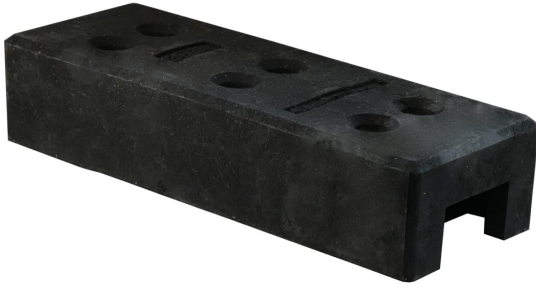

Bauzaunfuß aus Kunststoffrecycling, schwer

- Material: Kunststoffrecycling
- Farbe: schwarz
- Maße: 700 x 250 x 160 mm oder (L x B x H)
- Aufnahme: 6x 42 mm Durchmesser
- Gewicht: 20 oder 24 kg

Verfügbare Varianten

Material	Farbe	Gewicht	Gesamtmaße	Artikelnummer
Recycling-Kunststoff	schwarz	24 kg	700 x 250 x 160 mm	shk3f112
Recycling-Kunststoff	schwarz	20 kg	700 x 250 x 160 mm	shk3f110

Dieses Datenblatt wurde am 07.03.2024 automatisch erstellt. Änderungen nach diesem Zeitpunkt sind vorbehalten.