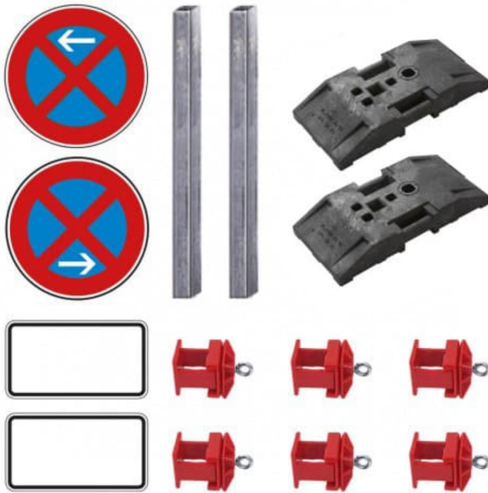

Halte- & Parkverbotszonen Komplett-Set, Absolutes Haltverbot

- **Aussage: Halten & Parken zu jeder Zeit verboten (absolut)**
- Material: Aluminium (Schilder & Schaftrohr) / Recyclingmaterial (Fußplatte)
- Größe Haltverbotschilder: 420 oder 600 mm Durchmesser
- Größe Zusatzzeichen: 231 x 420, 330 x 600, 315 x 420 oder 450 x 600 mm
- Bauart: Flachform 2 mm
- Reflexionsklasse: RA1
- Lieferumfang: 2 Verkehrszeichen Absolutes Haltverbot (Anfang/Ende, wahlweise Links- oder Rechtsaufstellung), 2 neutrale Zusatzzeichen, 2 Alu-Schaftrohre, 6 Klemmschellen (K1), wahlweise 2, 4, 6 oder 8 TL Fußplatten

- **alle Sets nach StVO**
- **gemäß TL-Aufstellvorrichtungen für Schilderaufstellung innerorts (SET V)**

Bestellhinweis: Lieferung mit anderen Schildern auf Anfrage möglich.

Gemeinsame Eigenschaften aller Varianten