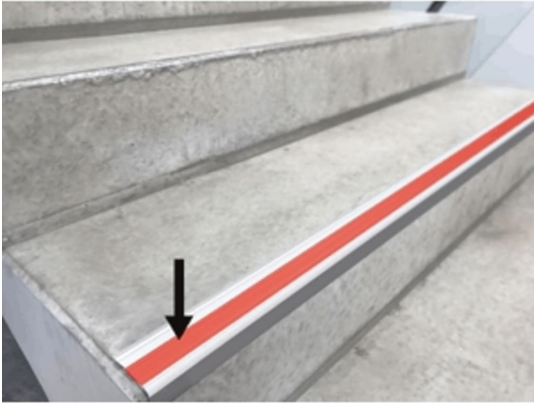

## PVC-Einlage für Stufenmarkierungsprofil aus Aluminium

- Material: PVC
- Maße: 27 x 2510 mm
- Farbe: rot (ca. RAL 3020) oder schwarz (ca. RAL 9004)
- rutschhemmende, gerippte Struktur

### Verfügbare Varianten

Material	Farbigkeit	Breite	Länge	Artikelnummer
PVC	rot	27 mm	2510 mm	ismpkalu2510ro
PVC	schwarz	27 mm	2510 mm	ismpkalu2510sw

Dieses Datenblatt wurde am 07.03.2024 automatisch erstellt. Änderungen nach diesem Zeitpunkt sind vorbehalten.