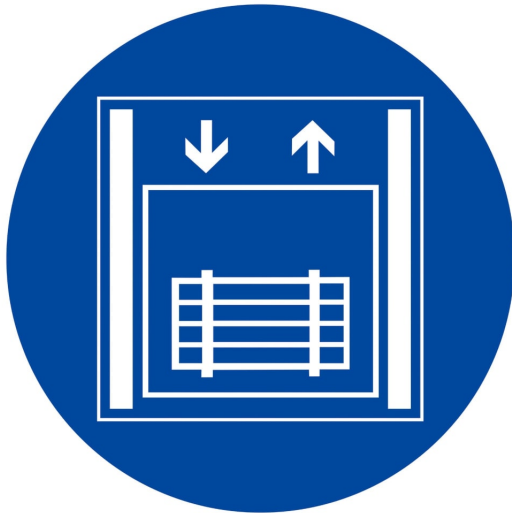

## Lastenaufzug

- Material: Folie (selbstklebend)
- Größe: 200 mm Durchmesser
- Grundfarbe: blau / Piktogramm: weiß

Material	Größe	Artikelnummer
Folie selbstklebend	200 mm Durchmesser	98665

Dieses Datenblatt wurde am 07.03.2024 automatisch erstellt. Änderungen nach diesem Zeitpunkt sind vorbehalten.