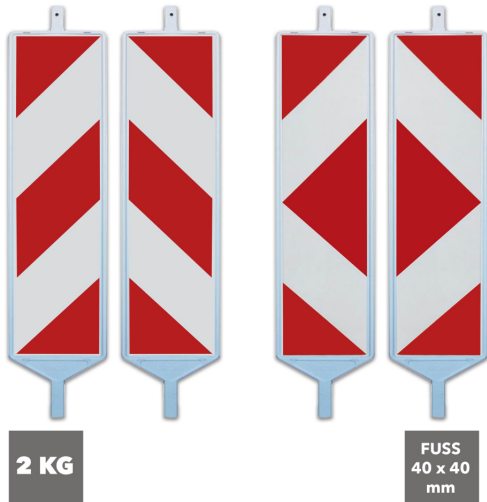

## Kunststoff- Sicherheitsbake LIGHT - Typ 40

- Material: Kunststoff
- Farbe: rot/weiß
- Folientyp: Schraffenfolie, Pfeilfolie
- Reflexionsklasse: RA1/A, RA2/B, RA2/C
- Höhe: 1260 mm
- Breite: 300 mm
- Tiefe: 80 mm
- unterer Stutzen: 40 x 40 mm
- oberer Stutzen: ø 40 mm
- Richtung: doppelseitig rechts- / linksweisend, einseitig linksweisend, einseitig rechtsweisend, doppelseitig linksweisend, doppelseitig rechtsweisend
- Gewicht: 2,4 kg

## Gemeinsame Eigenschaften aller Varianten

Material	Kunststoff	Tiefe	80 mm
Farbe	rot/weiß	unterer Stutzen	40 x 40 mm
Breite	300 mm	oberer Stutzen	ø 40 mm
Höhe	1260 mm		

## Verfügbare Varianten

Gewicht	Richtung	Reflexionsklasse	Folientyp	Artikelnummer
2,4 kg	doppelseitig rechts- / linksweisend	RA1/A	Schraffenfolie	shk36045
2,2 kg	einseitig linksweisend	RA1/A	Schraffenfolie	shk36045l
2,2 kg	einseitig rechtsweisend	RA1/A	Schraffenfolie	shk36045r
2,4 kg	doppelseitig linksweisend	RA1/A	Schraffenfolie	shk36045ll
2,4 kg	doppelseitig rechtsweisend	RA1/A	Schraffenfolie	shk36045rr