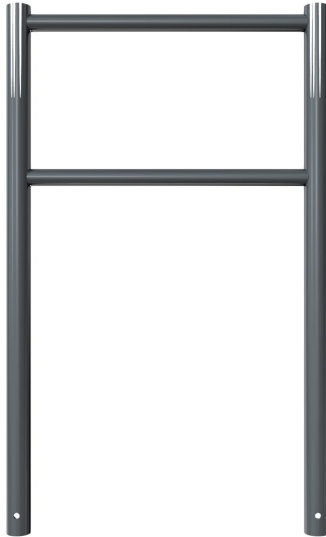

Fahrradanlehnbügel mit Zierkopf

- Material: Stahl (feuerverzinkt, farbbeschichtet)
- Farbe: feuerverzinkt oder anthrazit-eisenglimmer (DB 703)
- Ausführung: mit Kugel- oder Flachkopf
- Durchmesser: 60 mm
- Höhe: 1300 mm
- Länge: 800 mm
- Bauart: ortsfest, zum Einbetonieren
- Gewicht: 12 kg

Gemeinsame Eigenschaften aller Varianten

Bauart	Durchmesser	Breite	Länge	Höhe
zum Einbetonieren	60 mm ø	60 mm	800 mm	1300 mm

Verfügbare Varianten

Material	Farbe	Gewicht	Ausführung	Artikelnummer
Stahl (feuerverzinkt)	silber	13,08 kg	mit Flachkopf	shk422_60
Stahl (feuerverzinkt, farbbeschichtet)	anthrazit-eisenglanz	13,08 kg	mit Flachkopf	shk422_60b
Stahl (feuerverzinkt)	silber	13,53 kg	mit Kugelkopf	shk422_61
Stahl (feuerverzinkt, farbbeschichtet)	anthrazit-eisenglanz	13,53 kg	mit Kugelkopf	shk422_61b