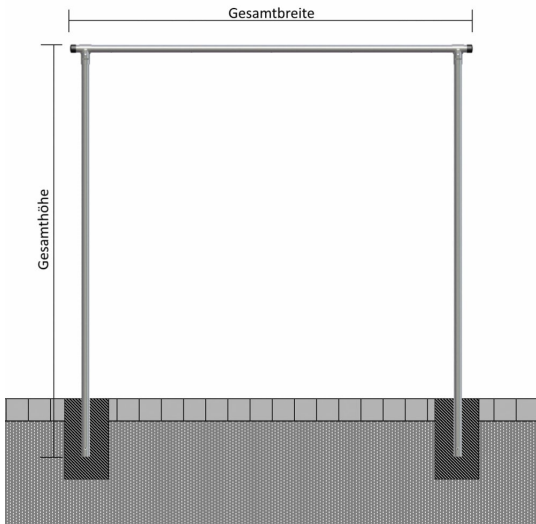

Teppichklopfergest, Ø 48 oder 60 mm

- Material: Stahl (feuerverzinkt)
- Farbe: feuerverzinkt
- Länge: 2500, 3000, 3500 oder 4000 mm
- Gesamthöhe: 2500 mm
- Durchmesser: 48 oder 60 mm
- Bauart: ortsfest, zum Einbetonieren

Gemeinsame Eigenschaften aller Varianten

Material	Bauart	Farbe	Höhe
Stahl (feuerverzinkt)	zum Einbetonieren	silber	2500 mm

Verfügbare Varianten

Gewicht	Durchmesser	Länge	Artikelnummer
22 kg	48 mm Ø	2500 mm	shk419_4525
23,5 kg	48 mm Ø	3000 mm	shk419_4530
25 kg	48 mm Ø	3500 mm	shk419_4535
26,5 kg	48 mm Ø	4000 mm	shk419_4540
24,5 kg	60 mm Ø	2500 mm	shk419_4725
24,5 kg	60 mm Ø	3000 mm	shk419_4730

Gewicht	Durchmesser	Länge	Artikelnummer
24,5 kg	60 mm ø	3500 mm	shk419_4735
24,5 kg	60 mm ø	4000 mm	shk419_4740

Dieses Datenblatt wurde am 07.03.2024 automatisch erstellt. Änderungen nach diesem Zeitpunkt sind vorbehalten.